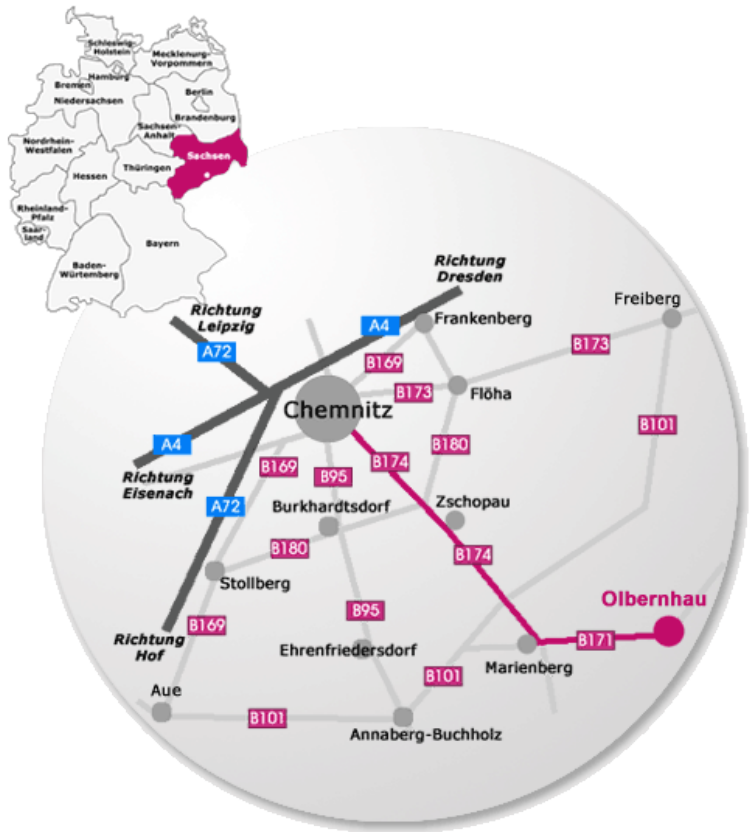

So finden Sie uns:

§ STEUERBERATERIN IRENE BÖRNER

Steuerberaterin Irene Börner

Brandauer Straße 20
09526 Olbernhau
Deutschland

Telefon: +49 (0) 37360 182-20

Fax: +49 (0) 337360 182-17

Internet: www.stb-boerner.de

E-Mail: stb-boerner@t-online.de

Kfz-Navigationssystem / GPS-Daten:

Länge: 13.3578

Breite: 50.64929

Anfahrt mit der Bahn:

Bahnhof Olbernhau-Grünthal ca. 800 m

Nächster Flughafen:

Flughafen Dresden (ca. 88 km)

Flughafen Halle/Leipzig (ca. 152 km)

Kartenansicht - Olbernhau: